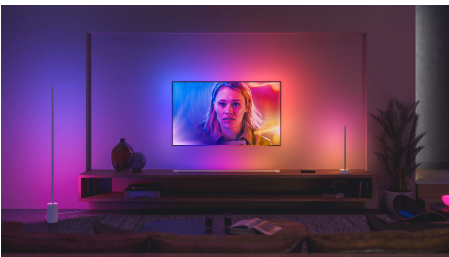

Enkel smart belysning

Skaffa stämningsbelysning i alla rum med startpaketet Philips Hue White and Color Ambiance. Paketet innehåller tre smarta färgljuskällor och en Hue Bridge som ger dig fullständig kontroll över din belysning, åtkomst till Hue-appen och oändligt många funktioner.

Oändliga möjligheter

- Lek med smart färgbelysning
- Synkronisera dina medier med smart belysning
- Mittpunkten för smart ljusstyrning i hemmet: Hue Bridge

Enkel smart belysning

- Styr lamporna med din röst*
- Skapa en personlig upplevelse med färggrann smart belysning
- Skapa rätt stämning med varmvitt till kallvitt ljus
- Skaffa de perfekta ljusinställningar för dina dagliga behov

Funktioner

Lek med smart färgbelysning

Med Philips Hue finns inga gränser. Med över 16 miljoner färger kan du förvandla hemmet till en perfekt festlokal, ge godnattsagan liv och mycket annat. Använd förinställda färgljuslägen för att väcka känslan av sommar till liv när som helst eller använd ett eget foto för att återuppleva ett speciellt minne.

Synkronisera dina medier med belysningen

Med Hue Sync-appen och Hue Bridge kan du ta din underhållning till nästa nivå. Omge dig med Philips Hue-belysning och sätt på en film, lite musik eller ett spel och njut sedan av hur din belysning återspeglar färgerna och rytmen.