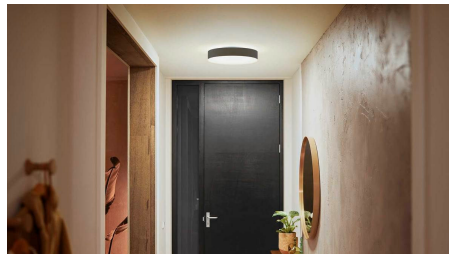

Skapa rätt stämning med varmvitt till kallvitt ljus

Välj mellan över 50 000 nyanser av varmvitt till kallvitt ljus för att skapa den perfekta atmosfären för varje aktivitet och tid på dagen. Använd klart vitt ljus på morgonen för att få energi och för att känna dig pigg när dagen börjar, eller kombinera din kvällsrutin med ett svagt gyllene sken för att varva ner.